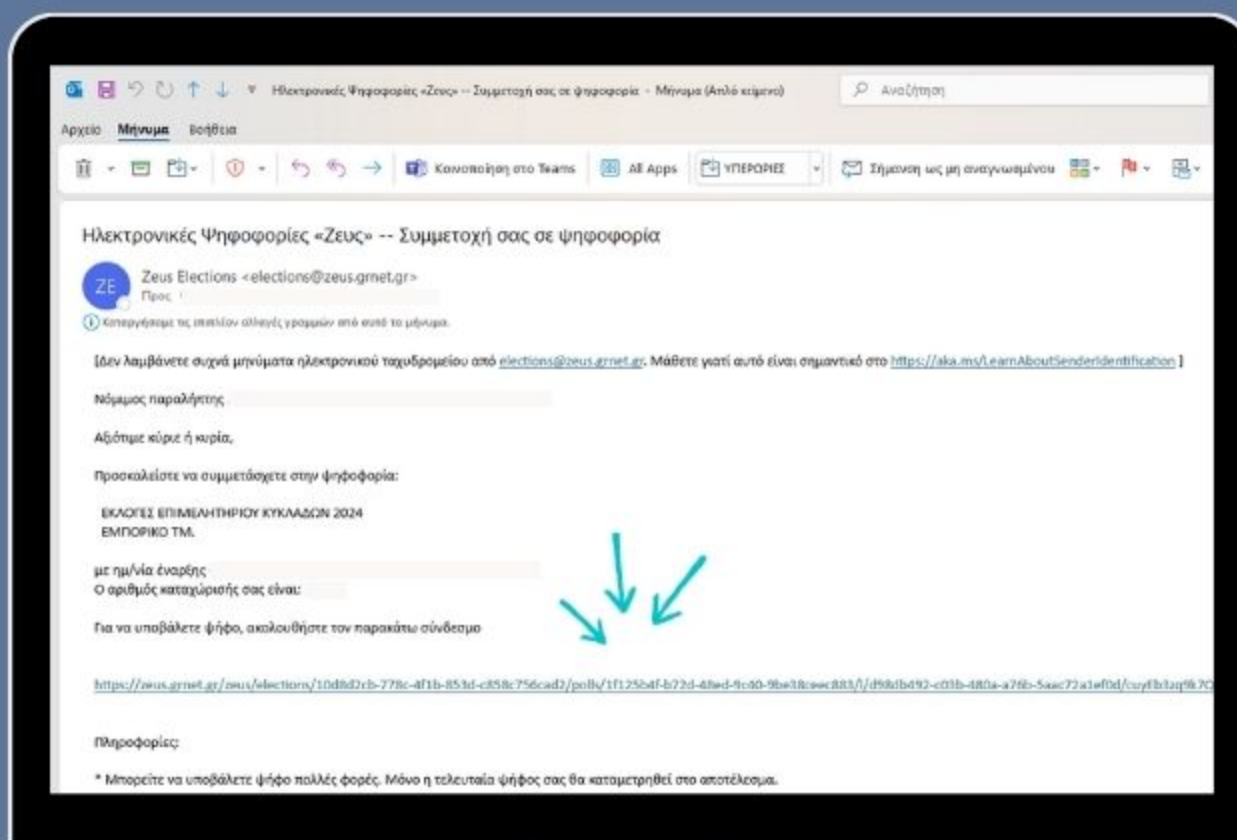

08.00-19.00

Επιμελητήριο
Κυκλάδων

ΕΤΟΣ ΙΔΡΥΣΕΩΣ 1836

ΤΙ ΧΡΕΙΑΖΕΣΤΕ

- κινητό ή tablet ή ηλεκτρονικό υπολογιστή
- **σύνδεση** στο διαδίκτυο
- πρόγραμμα περιήγησης **Google Chrome** ή **Mozilla Firefox**
- να έχετε δηλώσει τον αριθμό του κινητού ή το **email** σας στο ekloges@cycladescc.gr

Την Παρασκευή **15 Νοεμβρίου** πριν τις εκλογές
θα λάβετε  **email** ή  **SMS**
με θέμα **Εκλογές Επιμελητηρίου Κυκλάδων**
και τον **σύνδεσμο** που σας οδηγεί
στην πλατφόρμα της ψηφοφορίας

Επιμελητήριο
Κυκλάδων

ΕΤΟΣ ΙΔΡΥΣΕΩΣ 1836

Την ημέρα των εκλογών (18 Νοεμβρίου), χρησιμοποιήστε τον **σύνδεσμο** που θα έχετε ήδη λάβει για να **συνδεθείτε** στην **πλατφόρμα της ψηφοφορίας** και ακολουθήστε τα παρακάτω απλά βήματα για να ψηφίσετε